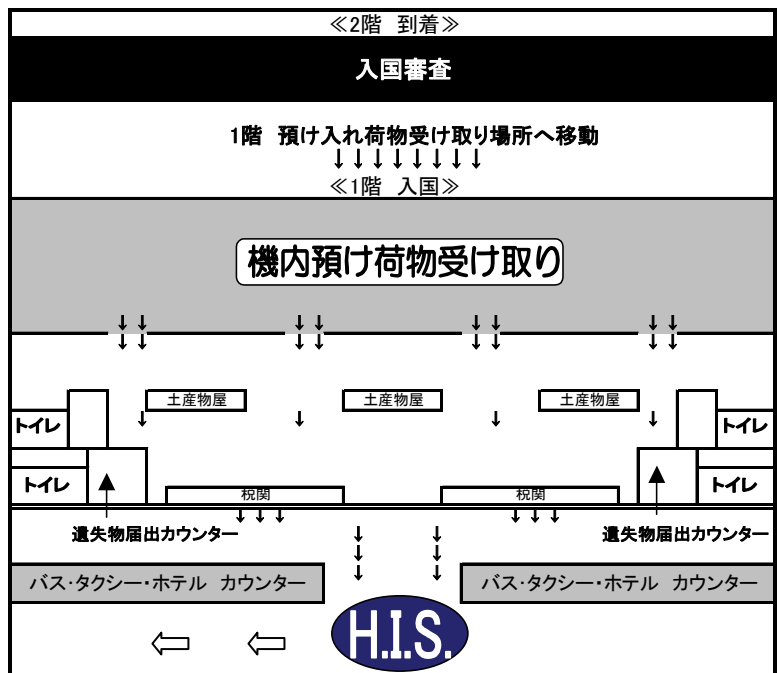

## 2. お出迎え時のご案内

- 2階の入国審査後、1階の手荷物受取所で荷物を受け取り、税関審査後、出口までお進みください。  
 青い制服を着たガイドが地図上のHISマークの位置でボードを持ってお待ちしております。

★注意★

最近ニセガイドが多発しております。HISガイドは必ず、HISのガイド服・HISバナーを持ってお客様をお待ちしております。お気をつけ下さいませ。

- 空港－ホテル間の送迎は原則として他のお客様と一緒にありますので、しばらくお待ちいただく場合もございます。予めご了承くださいませ、お願い致します。

## 3.タン・ソン・ニャット国際空港地図

タン・ソン・ニャット国際空港到着後、国内線に乗り継ぎのあるお客様は、出口を右に約 300m 進み国内線ターミナルへご移動下さい。

国内線ターミナルではご自身で搭乗手続きお願い致します。