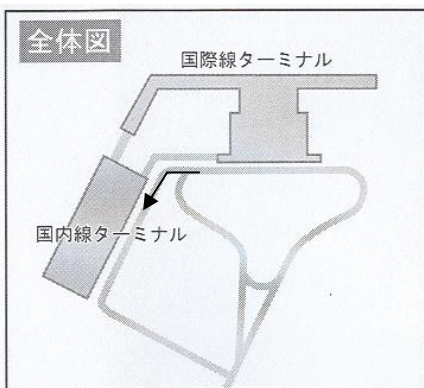

## 2. お出迎え時のご案内

- 2階の入国審査後、1階の手荷物受取所で荷物を受け取り、税関審査後、出口までお進みください。  
 青い制服を着たガイドが地図上のHISマークの位置でボードを持ってお待ちしております。

★注意★

最近ニセガイドが多発しております。HISガイドは必ず、HISのガイド服・HISバナーを持ってお客様をお待ちしております。お気をつけ下さいませ。

- 空港－ホテル間の送迎は原則として他のお客様と一緒にありますので、しばらくお待ちいただく場合もございます。予めご了承くださいませ、お願い致します。

## 3.タン・ソン・ニャット国際空港地図

タン・ソン・ニャット国際空港到着後、国内線に乗り継ぎのあるお客様は、出口を右に約 300m 進み国内線ターミナルへご移動下さい。

国内線ターミナルではご自身で搭乗手続きお願い致します。