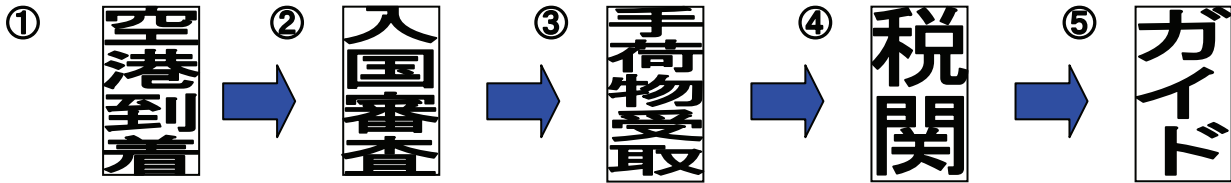

## 2. お出迎え時のご案内

- 2階の入国審査後、1階の手荷物受取所で荷物を受け取り、税関審査後、出口までお進みください。  
 青い制服を着たガイドが地図上のHISマークの位置でボードを持ってお待ちしております。

★注意★

最近ニセガイドが多発しております。HISガイドは必ず、HISのガイド服・HISバナーを持ってお客様をお待ちしております。お気をつけ下さいませ。

- 空港－ホテル間の送迎は原則として他のお客様と一緒にありますので、しばらくお待ちいただく場合もございます。予めご了承くださいませ、お願い致します。